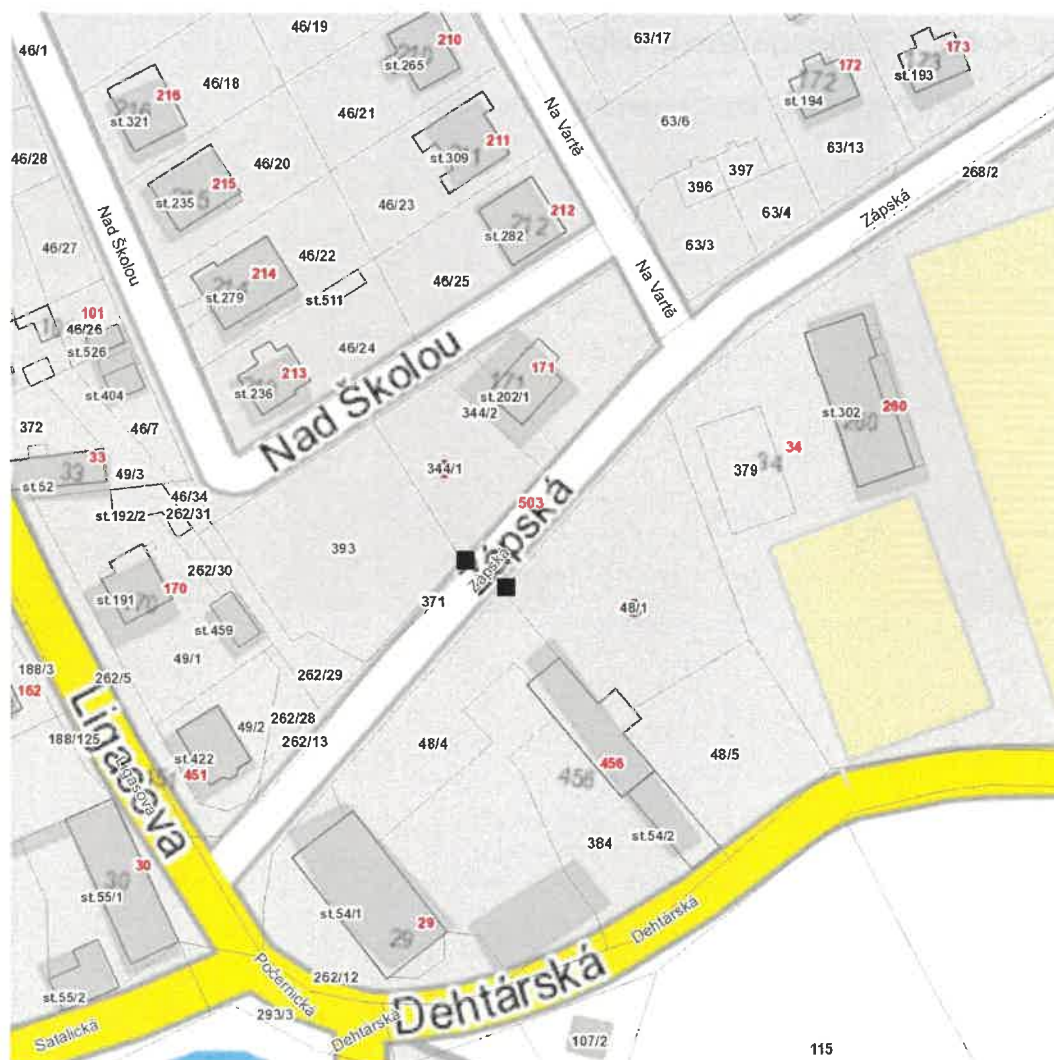

dne **24. 10. 2023** od **7:30** do **14:30** hodin

Plánovaná odstávka zahrnuje tyto lokality:

kat. území **Radonice u Prahy** (kód **738247**): parcelní č. 48/1, 344/1

UPOZORNĚNÍ

Dotčené zařízení distribuční soustavy je nutné i v době odstávky považovat za zařízení pod napětím, a proto vás žádáme o dodržení všech zásad bezpečnosti a provedení opatření potřebných k zamezení případných škod na zdraví a majetku. | Provozovatelé výroben elektřiny jsou povinni zajistit přerušeni dodávky elektřiny z výroby do vypnutého úseku distribuční soustavy.

dne **24. 10. 2023** od **7:30** do **14:30** hodin

Orientační mapový podklad odstávkou dotčených lokalit

VYSVĚTLIVKY

- – adresy dotčené odstávkou elektřiny
- – místa připojení k elektrické síti dotčená odstávkou

INFORMACE ZASLÁNA

IDDS: 8jhbms5 (Obec Radonice)