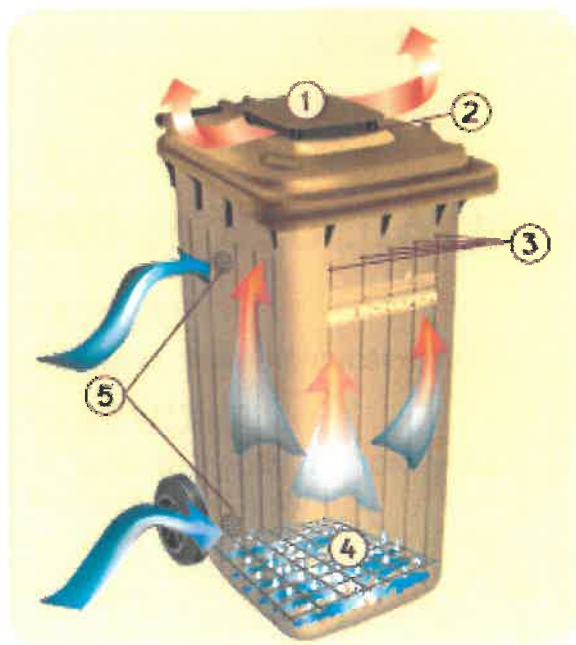

PROČ SE DO SYSTÉMU ZAPOJIT?

- Věděli jste, že biologicky rozložitelný odpad tvoří v současnosti až 40% komunálního odpadu? Odděleným sběrem umožníte jeho další využití.
- Odpadnou Vám každoroční starosti, kam se spadaným ovocem, listím a s posečenou trávou.
- Na odpad Vám dodáme popelnice o objemu 120 nebo 240 litrů se speciální konstrukcí, která omezuje zahňívání a šíření zápachu.
- Kompostování je levnější než skládkování a není zatíženo rostoucími zákonnými poplatky za uložení odpadu na skládku.
- Povinnost třídění bioodpadu přijde s novým Zákonem o odpadech v nejbližším období i do ČR.

JAKÝ ODPAD DO NÁDOBY NEPATŘÍ?

- kosti, maso, uhynulá zvířata
- jedlý olej
- tekuté a kašovitě zbytky jídel
- obaly, směsný komunální odpad
- kamení, suť či jiné nerozložitelné odpady

CO NABÍZÍME ?

- Přistavení sběrových nádob o objemu 120 a 240 litrů
- Pravidelný vývoz 1x 14 dní přímo od vašeho domu (zejména v době vegetačního období)
- Zajištění využití bioodpadů na kompostárně